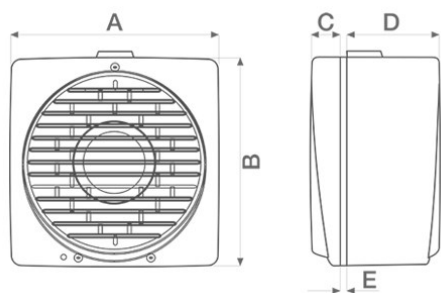

### DIMENSIONI

Dimensione A (mm)	215
Dimensione B (mm)	218
Dimensione C (mm)	31
Dimensione D (mm)	97,5
Dimensione E (mm)	2/38
Ø foro muro	185/190
Ø foro vetro	185/190