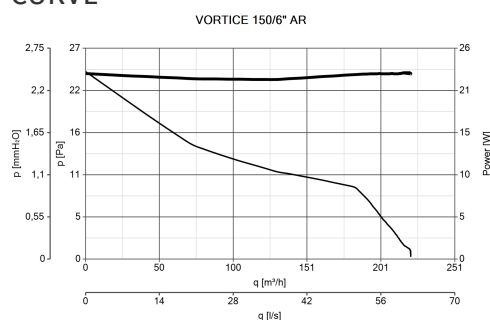

Scheda Tecnica

CODICE 12612

VORTICE 150/6" AR

Aspiratori elicoidali da muro / Vetro

DESCRIZIONE

- Modello per installazione a finestra/parete.
- Funzione di reversibilità (immissione o estrazione aria).
- Serranda ad azionamento automatico: impedisce l'ingresso di aria fredda e cattivi odori ad apparecchio spento.
- Costruzione in resina plastica ABS resistente all'invecchiamento riconducibile all'esposizione al sole "UV resistant".
- Diametro nominale 150 mm.
- Motore termicamente protetto, con albero montato su supporti a bronze autolubrificanti, abbinato ad una girante elicoidale in materiale termoplastico con pale a profilo alare.
- Sicurezza e prestazioni certificate IMQ e IMQ PERFORMANCE.

CURVE

ACCESSORI

KIT TE 150/6" (TORRETTA)

Codice 13001

CR5N

Codice 12941

CREN

Codice 12944

KIT MU (MURO)

Codice 13018

KIT FF 150/6" (DOPPIA FINESTRA)

Codice 13024

KIT VV 150/6" (DOPPI VETRI)

Codice 13021

C TEMP

Codice 12992

PER INFORMAZIONI:

Servizio al Cliente: tel +39 02 90699395 premeendo 1 dopo messaggio registrato (consulenza su prodotti e impianti)

Pre & Post Vendita: fax +39 02 90699302

Email prevendita: prevendita@vortice-italy.com